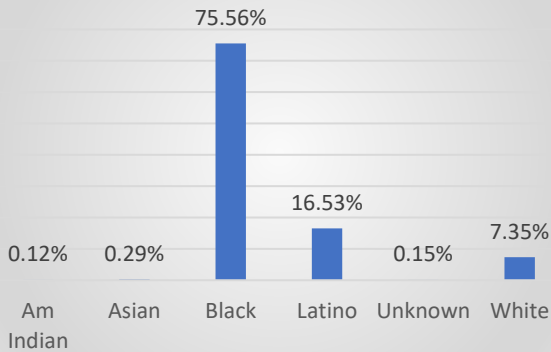

Race Distribution