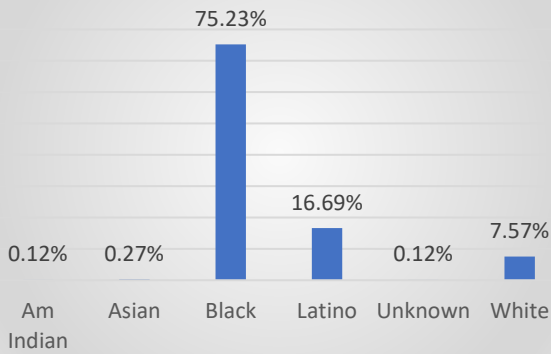

Race Distribution