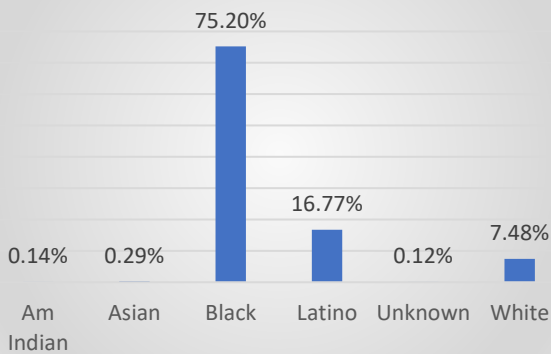

Race Distribution