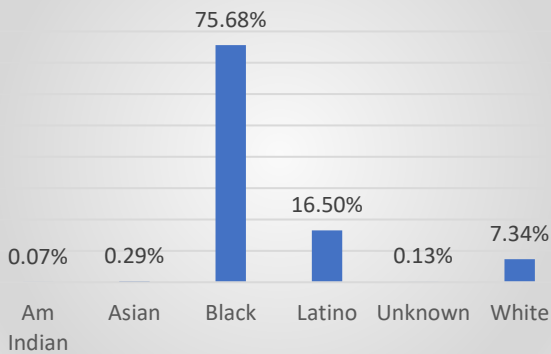

Race Distribution