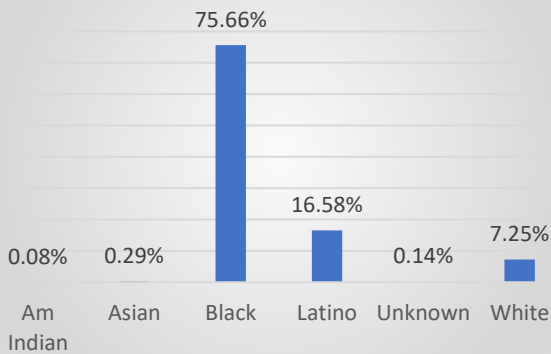

Race Distribution