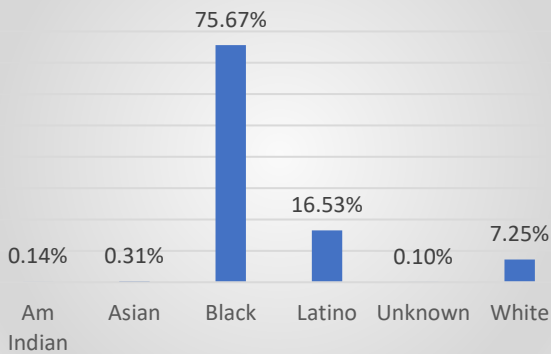

Race Distribution