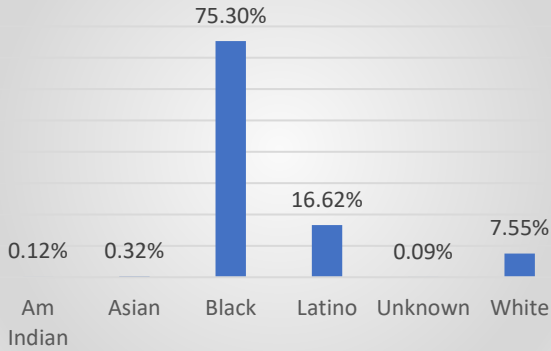

Race Distribution