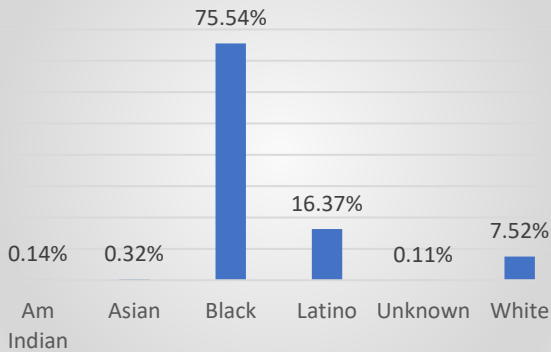

Race Distribution