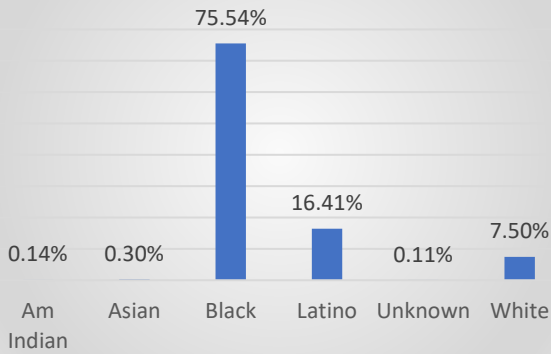

Race Distribution