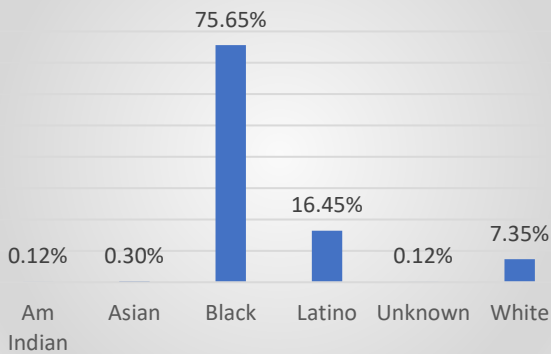

Race Distribution