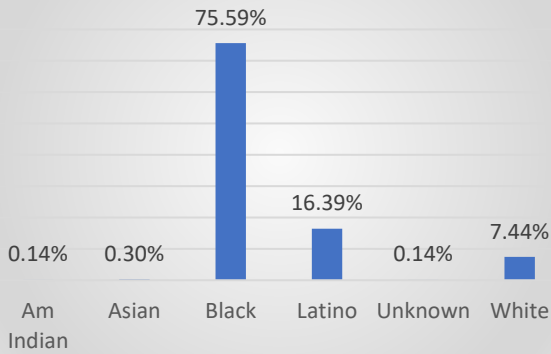

Race Distribution