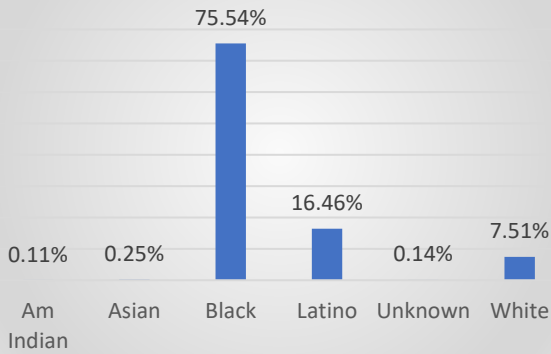

Race Distribution