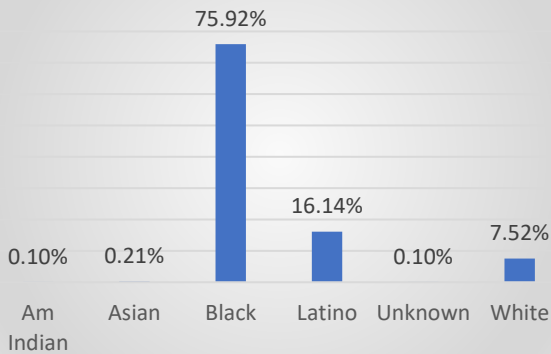

Race Distribution