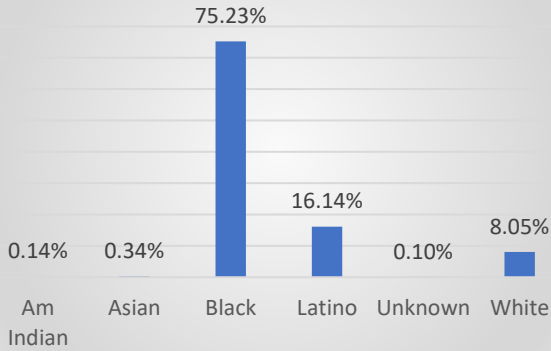

Race Distribution