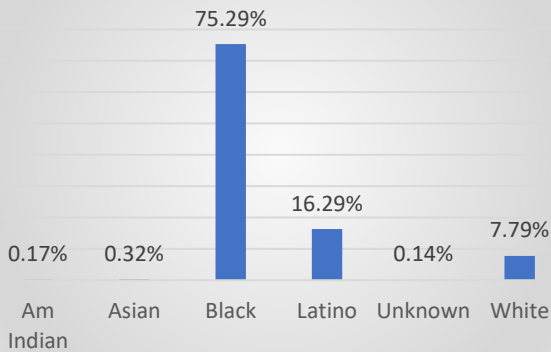

Race Distribution