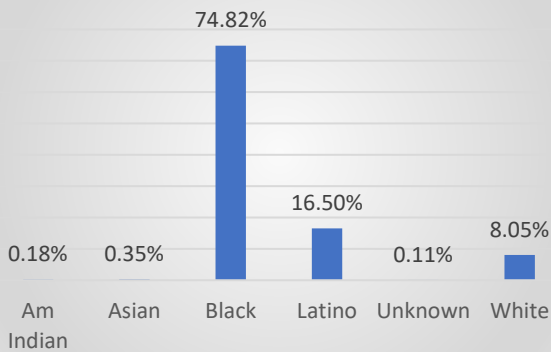

Race Distribution