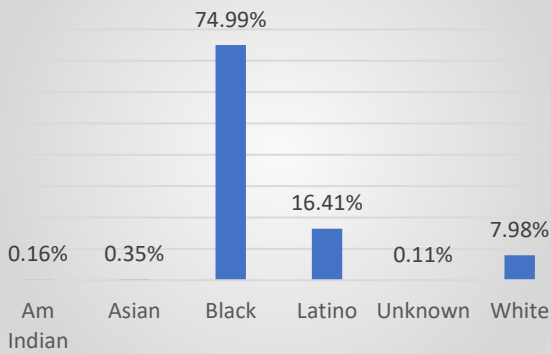

Race Distribution