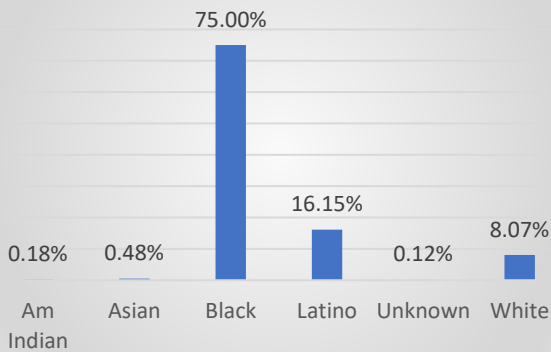

Race Distribution