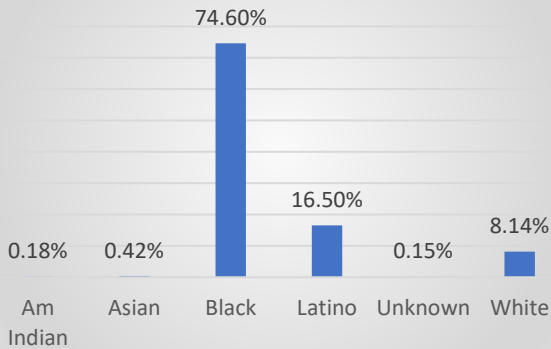

Race Distribution