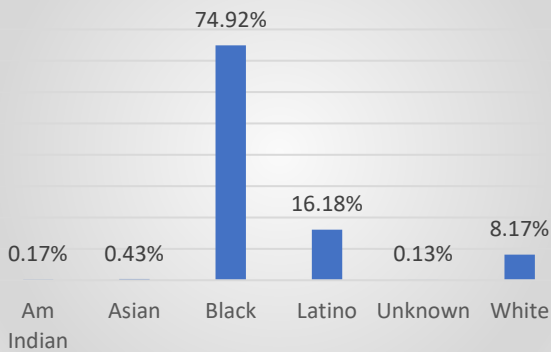

Race Distribution