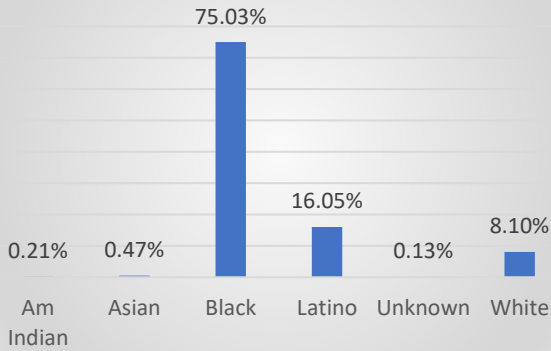

Race Distribution