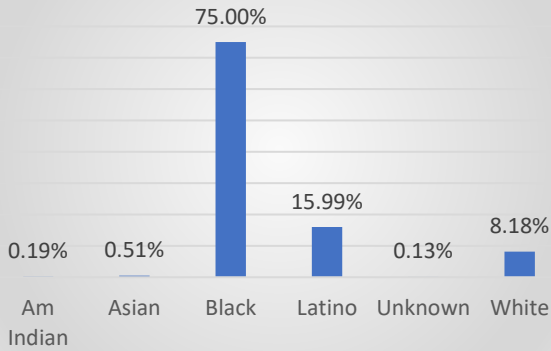

Race Distribution