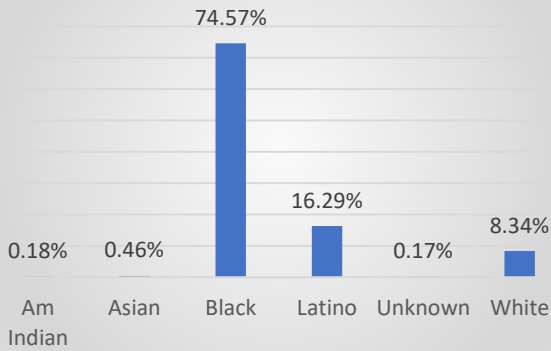

Race Distribution