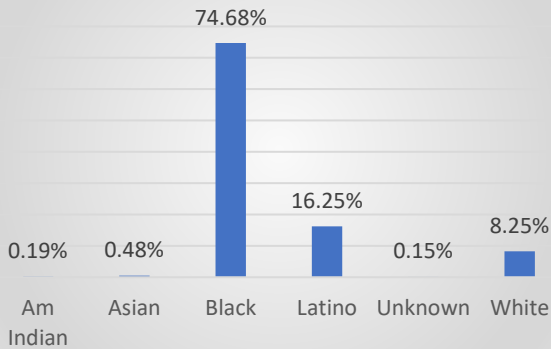

Race Distribution