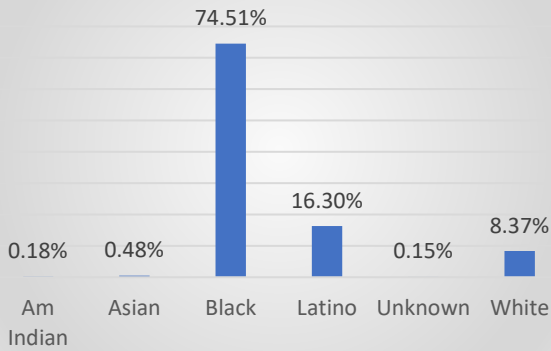

Race Distribution