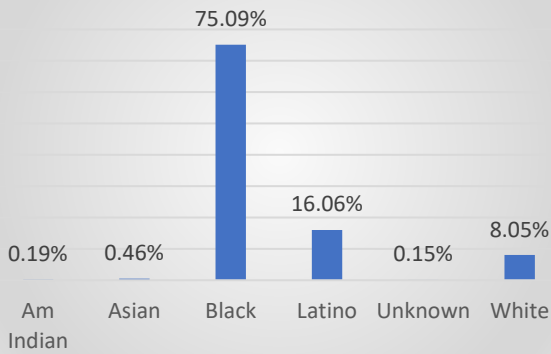

Race Distribution