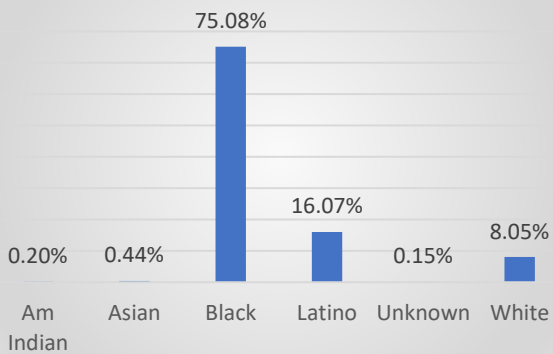

Race Distribution