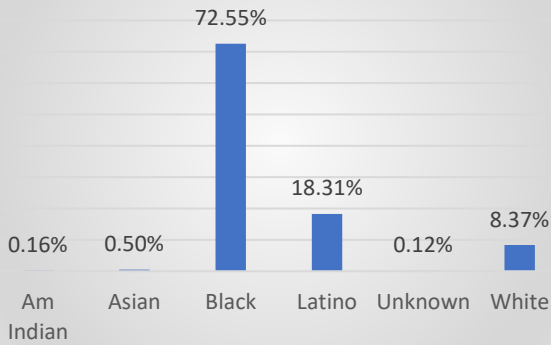

Race Distribution