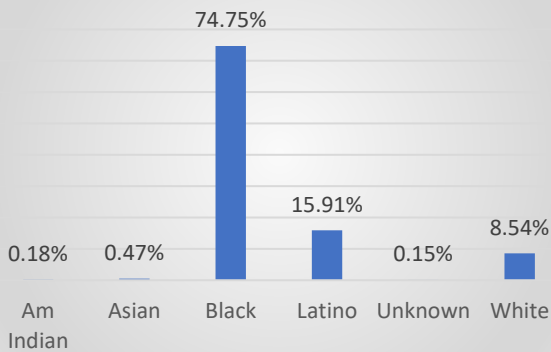

Race Distribution