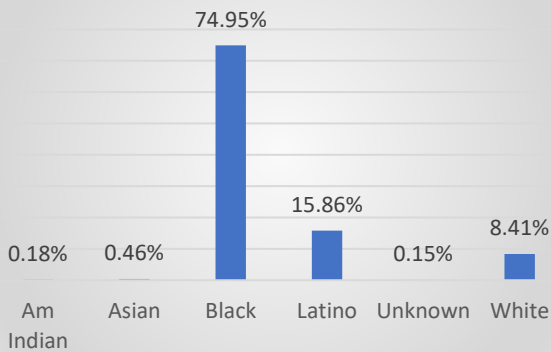

Race Distribution