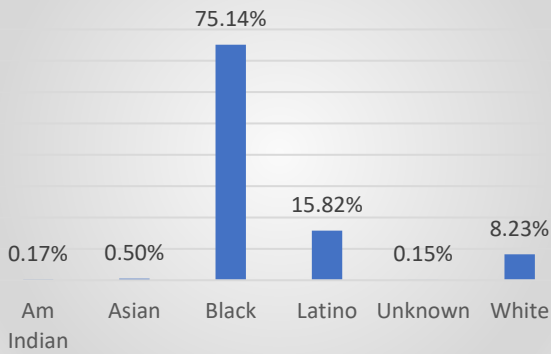

Race Distribution