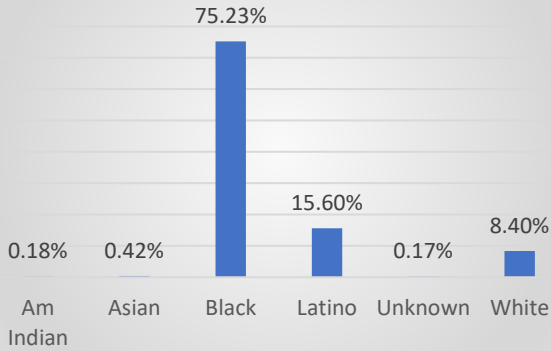

Race Distribution