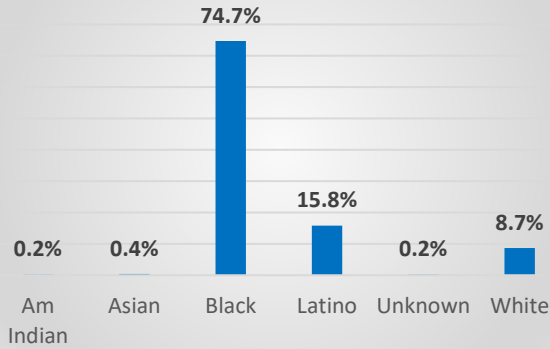

Race Distribution