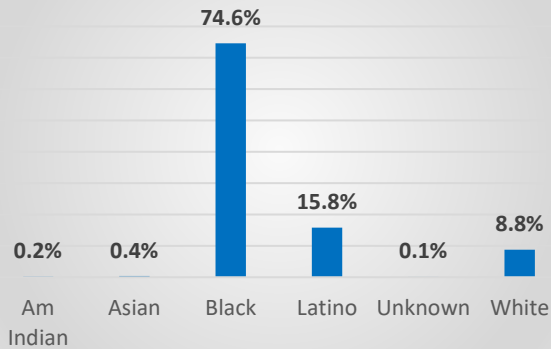

Race Distribution