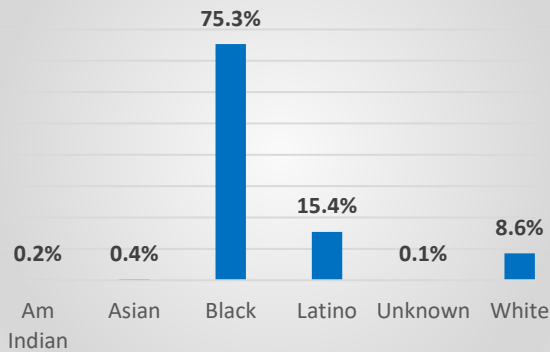

Race Distribution