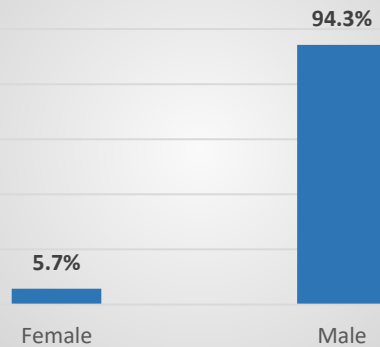

Gender Distribution