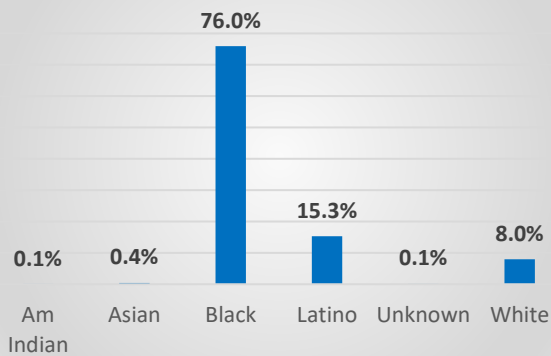

Race Distribution