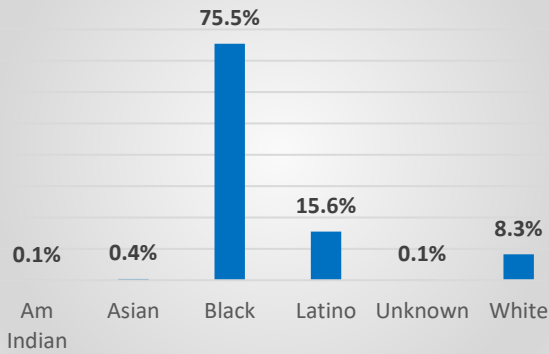

Race Distribution