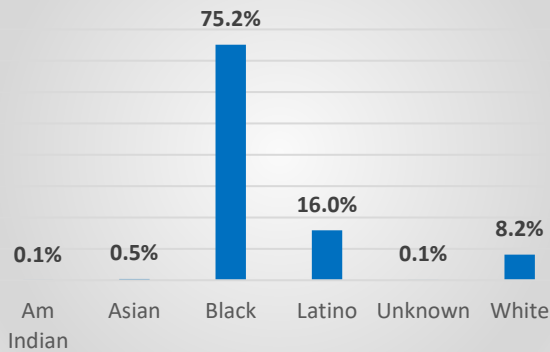

Race Distribution