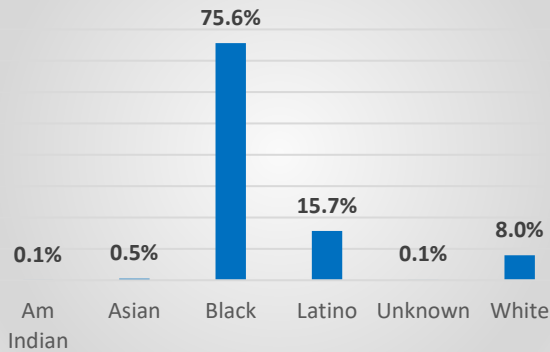

Race Distribution