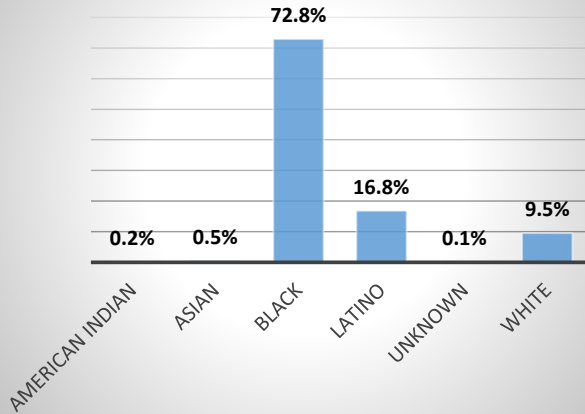

Race Distribution