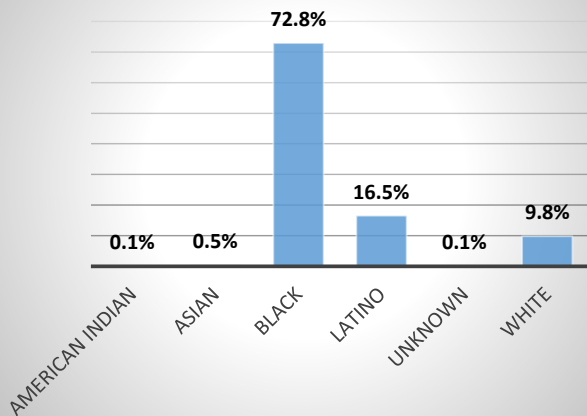

Race Distribution