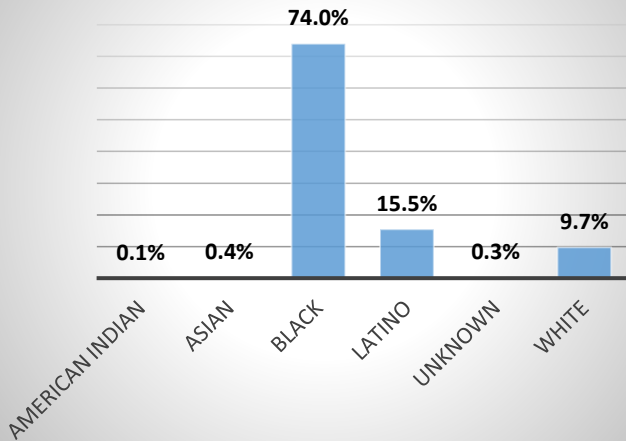

Race Distribution